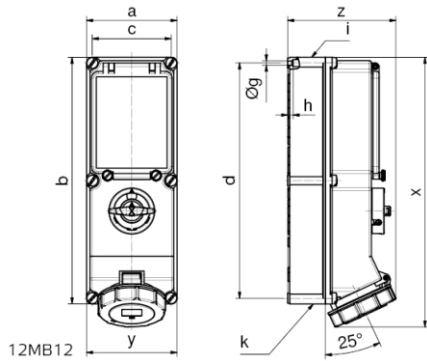

housing dimensions 365x134, with mounting rail

Product description	
BALS-Prd.-Nr	17388
EAN	4024941173889

Logistics data	
Weight/pcs	1.932 kg / Piece
Packaging	Carton
Content amount	1 ST
EAN	4024941173889
Length	387 mm
Width	222 mm

Logistics data	
Height	150 mm
Weight	2.125 kg
Volume	11,029.5 ccm

Ampere Poles	16 4	16 5	32 4	32 5	63 4	63 5
a	134	134	134	134	180	180
b	365	365	365	365	460	460
c	117	117	117	117	160	460
d	348	348	348	348	440	440
Øg	6,5	6,5	6,5	6,5	8,3	8,3
h	8	8	8	8	6,5	6,5
i	M32/25	M32/25	M40/32	M40/32	M40	M40
k	M32/25	M32/25	M40/32	M40/32	M40/32	M40/32
x	390	390	400	400	503	503
y	134	134	134	134	180	180
z	153	153	154	161	192	192