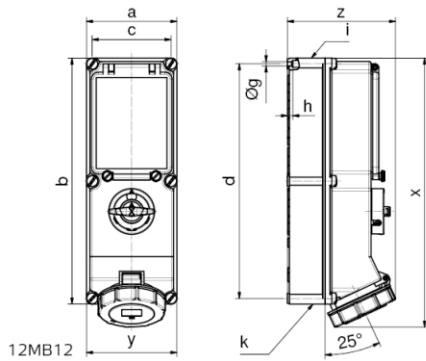

housing dimensions 365x134, with mounting rail

Product description	
BALS-Prd.-Nr	17178
EAN	4024941171786

Logistics data	
Weight/pcs	1.735 kg / Piece
Packaging	Carton
Content amount	1 ST
EAN	4024941171786
Length	387 mm
Width	222 mm

Logistics data	
Height	150 mm
Weight	1.928 kg
Volume	11,029.5 ccm

Ampere Poles	16 4	16 5	32 4	32 5	63 4	63 5
a	134	134	134	134	180	180
b	365	365	365	365	460	460
c	117	117	117	117	160	160
d	348	348	348	348	440	440
Øg	6,5	6,5	6,5	6,5	8,3	8,3
h	8	8	8	8	6,5	6,5
i	M32/25	M32/25	M40/32	M40/32	M40	M40
k	M32/25	M32/25	M40/32	M40/32	M40/32	M40/32
x	390	390	400	400	503	503
y	134	134	134	134	180	180
z	153	153	154	161	192	192